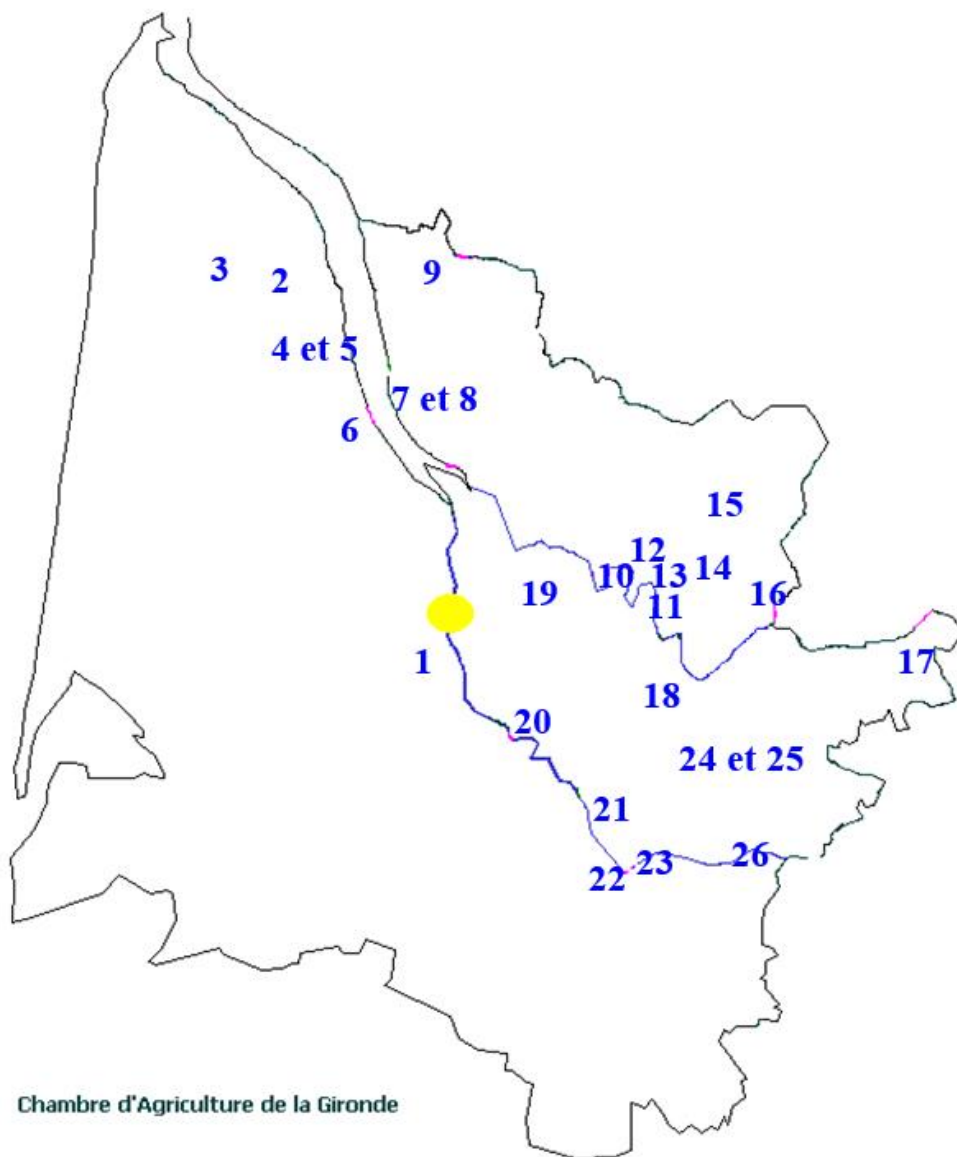

Collecte PPNU et EPI-U 2023

Les 08 et 09 novembre

Liste site PPNU / EPI 2023 :

Commune / entreprise	PPNU	EPI
1- Cadaujac / Soufflet Vigne	X	X
2- St Estèphe / Et Salellas (Groupe Isidore)	X	X
3- Lesparre / Soufflet vigne	X	X
4- Pauillac / Soufflet vigne	X	X
5- Pauillac / Vitivista	X	X
6- Cussac / EVV	X	X
7- St Trojan / Ets Bayard (Groupe Isidore)	X	
8- Berson / Vitivista	X	X
9- Marcillac / GRITCHE	X	X
10- Fronsac / EVV	X	X
11-St Sulpice de Faleyrens / Chatelier Viticulture	X	X
12-Les Billaux / Vitivista	X	X
13- Néac / Inovitis	X	X
14-Montagne / Soufflet vigne	X	X
15-Coutras / EVV	X	X
16-St Magne de Castillon / Vitivista	X	X
17-Port Sainte Foy / EVV	X	X
18-Grézillac / EVV	X	X
19-Beychac et Caillau / CIC	X	X
20-Beautiran / Vitivista	X	X
21-Loupiac / Syndicat Régional Agricole	X	X
22-Langon / EVV	X	X
23- Saint-Pierre D'Aurillac / Inovitis-Agralia	X	X
24-Sauveterre de Guyenne / Vitivista	X	X
25-Sauveterre de Guyenne / EVV	X	X
26-La Réole / Terre du Sud	X	X